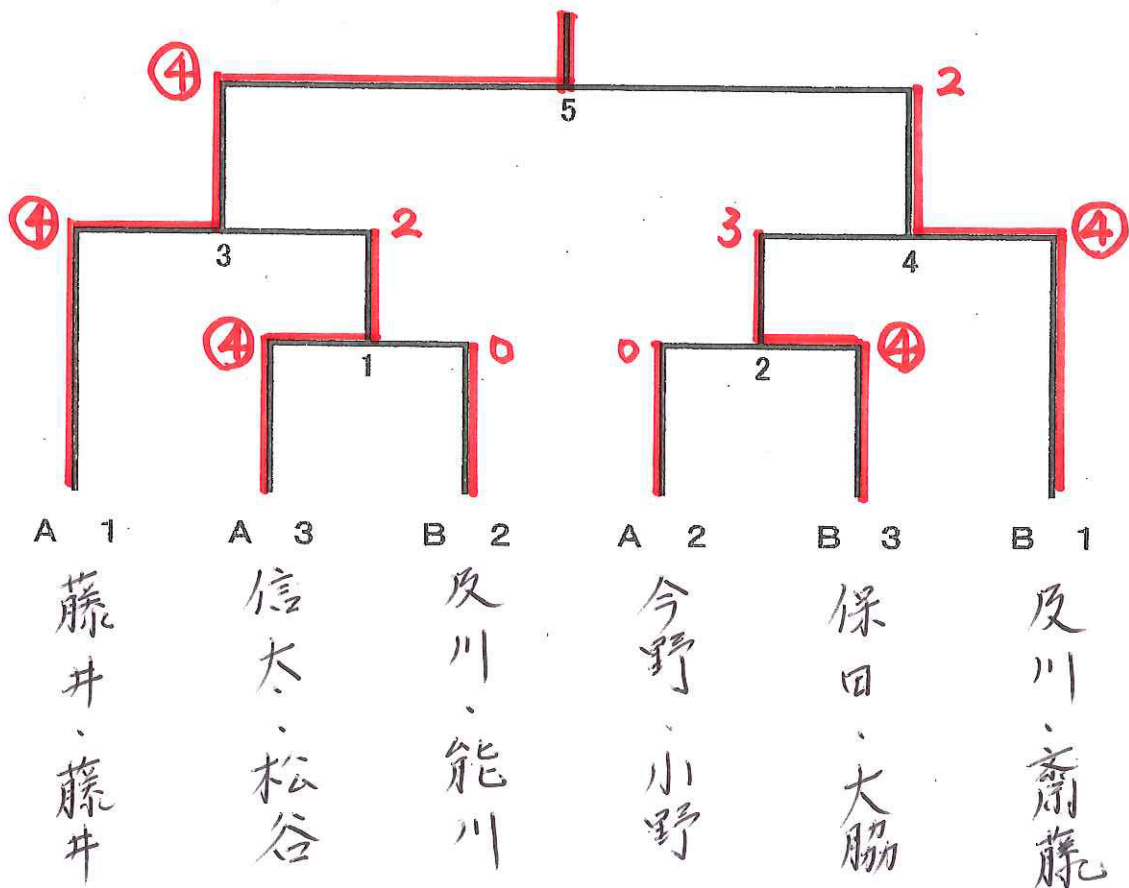

男子 A 級

A ブロック		1	2	3	勝-敗	順位
1	藤井・藤井 (旭川大成クラブ)		④	④	-	1
2	今野・小野 (旭川大成クラブ)	2		④	-	2
3	信太・松谷 (YDK)	2	2		-	3

B ブロック		4	5	6	勝-敗	順位
4	及川・能川 (旭川大成クラブ)		3	④	-	2
5	及川・齋藤 (東明中・光陽中)	④		④	-	1
6	保田・大脇 (YDK・MI.1)	2	1		-	3