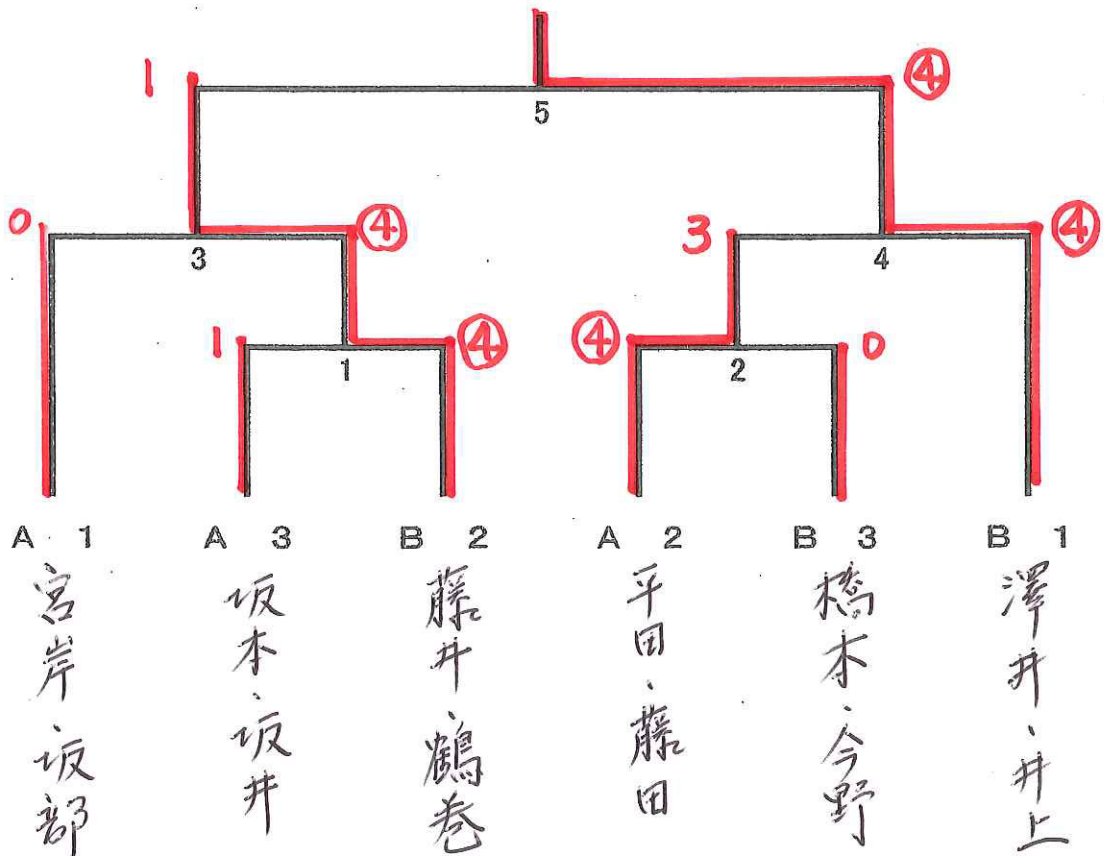

[総合運動公園テニスコート]

女子 B 級

A ブロック		1	2	3	4	勝-敗	順位
1	高橋・勝矢 (当麻・女子ク)		1	④	④	-	3
2	藤井・清水 (東光中・永山中)	④		④	2	-	1
3	米山・香川 (緑ヶ丘・東旭川)	2	2		3	-	4
4	内海・三上 (留萌)	2	④	④		-	2

B ブロック		5	6	7	8	勝-敗	順位
5	河島・竹本 (旭川大成・迷球会)		2	④	0	-	2
6	栗本・落合 (北広島)	④		0	2	-	4
7	天羽・河口 (女子ク・旭川暁)	1	④		1	-	3
8	平山・滝本 (苫小牧)	④	④	④		-	1