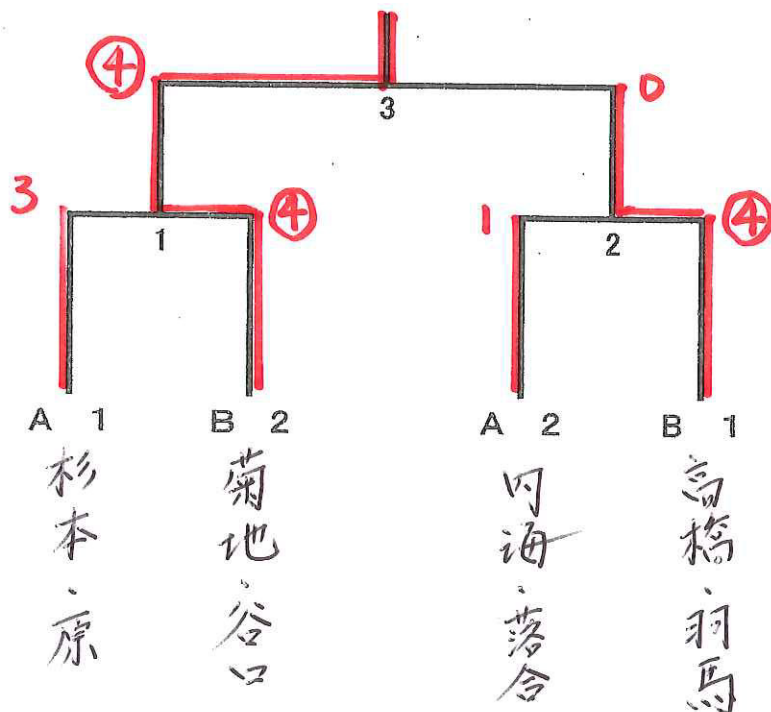

[総合運動公園テニスコート]

男子 B 級

A ブロック		1	2	3	4	勝-敗	順位
1	須賀・緑川 (和寒・愛別)		④	④	1	-	3
2	村上・三好 (士別)	1		3	0	-	4
3	内海・落合 (留萌・北広島)	3	④		④	-	2
4	杉本・原 (旭川暁)	④	④	3		-	1

B ブロック		5	6	7	8	勝-敗	順位
5	経沢・塚田 (留萌)		1	④	1	-	3
6	菊地・谷口 (札幌・帯広)	④		④	3	-	2
7	寺西・石橋 (JR・旭川大成)	2	1		0	-	4
8	高橋・羽馬 (旭川暁・北電)	④	④	④		-	1