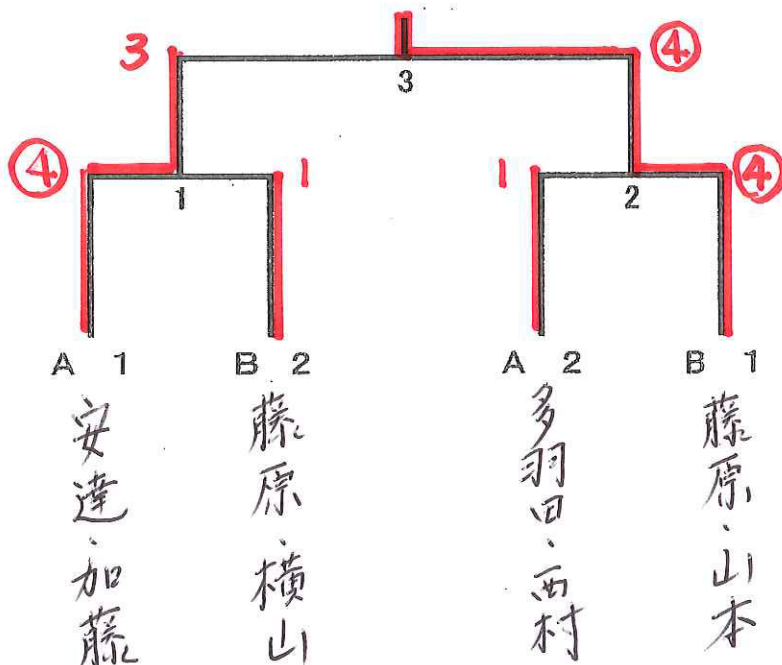

[総合運動公園テニスコート]

男子 C 級

A ブロック		1	2	3	4	勝-敗	順位
1	多羽田・西村 (愛別・旭川曉)		④	④	2	-	2
2	木浪・前田 (枝幸)	1		2	0	-	4
3	松原・青山 (旭川永山)	1	④		2	-	3
4	安達・加藤 (旭川曉・和寒)	④	④	④		-	1

B ブロック		5	6	7	8	9	勝-敗	順位
5	藤原・山本 (旭川曉)		④	④	④	④	-	1
6	下山・後藤 (枝幸)	1		3	④	3	-	
7	藤原・横山 (和寒・旭川曉)	1	④		④	④	-	2
8	藤井・佐藤 (旭川曉)	0	2	3		④	-	
9	萩原・澤井 (旭川曉)	0	④	0	3		-