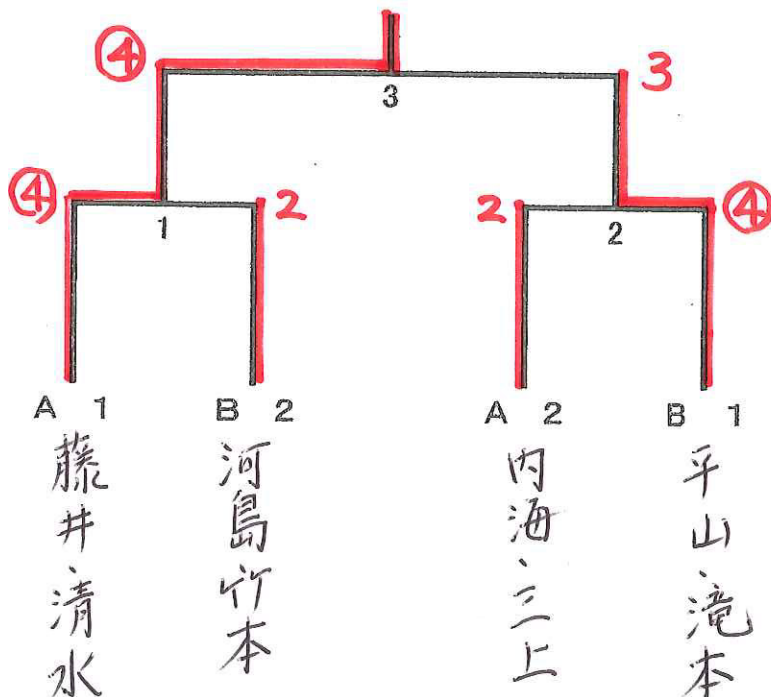

[総合運動公園テニスコート]

女子 B 級

A ブロック		1	2	3	4	勝-敗	順位
1	高橋・勝矢 (当麻・女子ク)		1	④	④	-	3
2	藤井・清水 (東光中・永山中)	④		④	2	-	1
3	米山・香川 (緑ヶ丘・東旭川)	2	2		3	-	4
4	内海・三上 (留萌)	2	④	④		-	2

B ブロック		5	6	7	8	勝-敗	順位
5	河島・竹本 (旭川大成・迷球会)		2	④	0	-	2
6	栗本・落合 (北広島)	④		0	2	-	4
7	天羽・河口 (女子ク・旭川暁)	1	④		1	-	3
8	平山・滝本 (苫小牧)	④	④	④		-	1