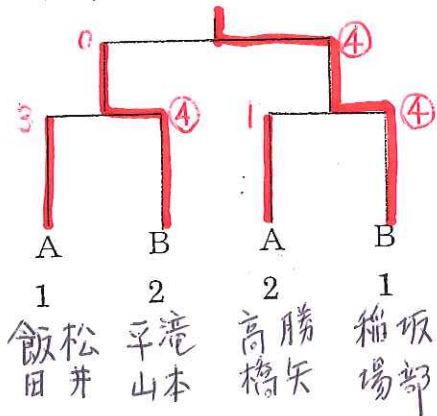

婦人1部

Aブロック		1	2	3	4	勝敗	順位
1	宮岸・高橋 (旭川)		④	④	④		1
2	三上・坂上 (留萌)	0		1	3		4
3	佐藤・野村 (士別)	0	④		0		3
4	鎌田・野村 (旭川)	0	④	④			2

婦人2部

Aブロック		1	2	3	勝敗	順位
1	河島・竹本 (旭川)		1	1		3
2	高橋・勝矢 (東神楽・旭川)	④		3		2
3	飯田・松井 (札幌)	④	④			1

Bブロック		1	2	3	4	勝敗	順位
1	横山・坂部 (旭川)		④	④	④		1
2	守内・若槻 (風連・札幌)	0		0	1		4
3	平山・滝本 (苫小牧)	2	④		④		2
4	内海・濱本 (札幌)	0	④	1			3

決勝トーナメント

婦人3部

Aブロック		1	2	3	4	5	勝敗	順位
1	真壁・佐藤 (当麻)		④	④	2	3		3
2	岡田・鈴木 (旭川・函館)	1		2	0	3		5
3	岡・寿永 (登別・白老)	2	④		1	0		4
4	安藤・谷口 (当麻)	④	④	④		3		2
5	天羽・澤井 (旭川)	④	④	④	④			1